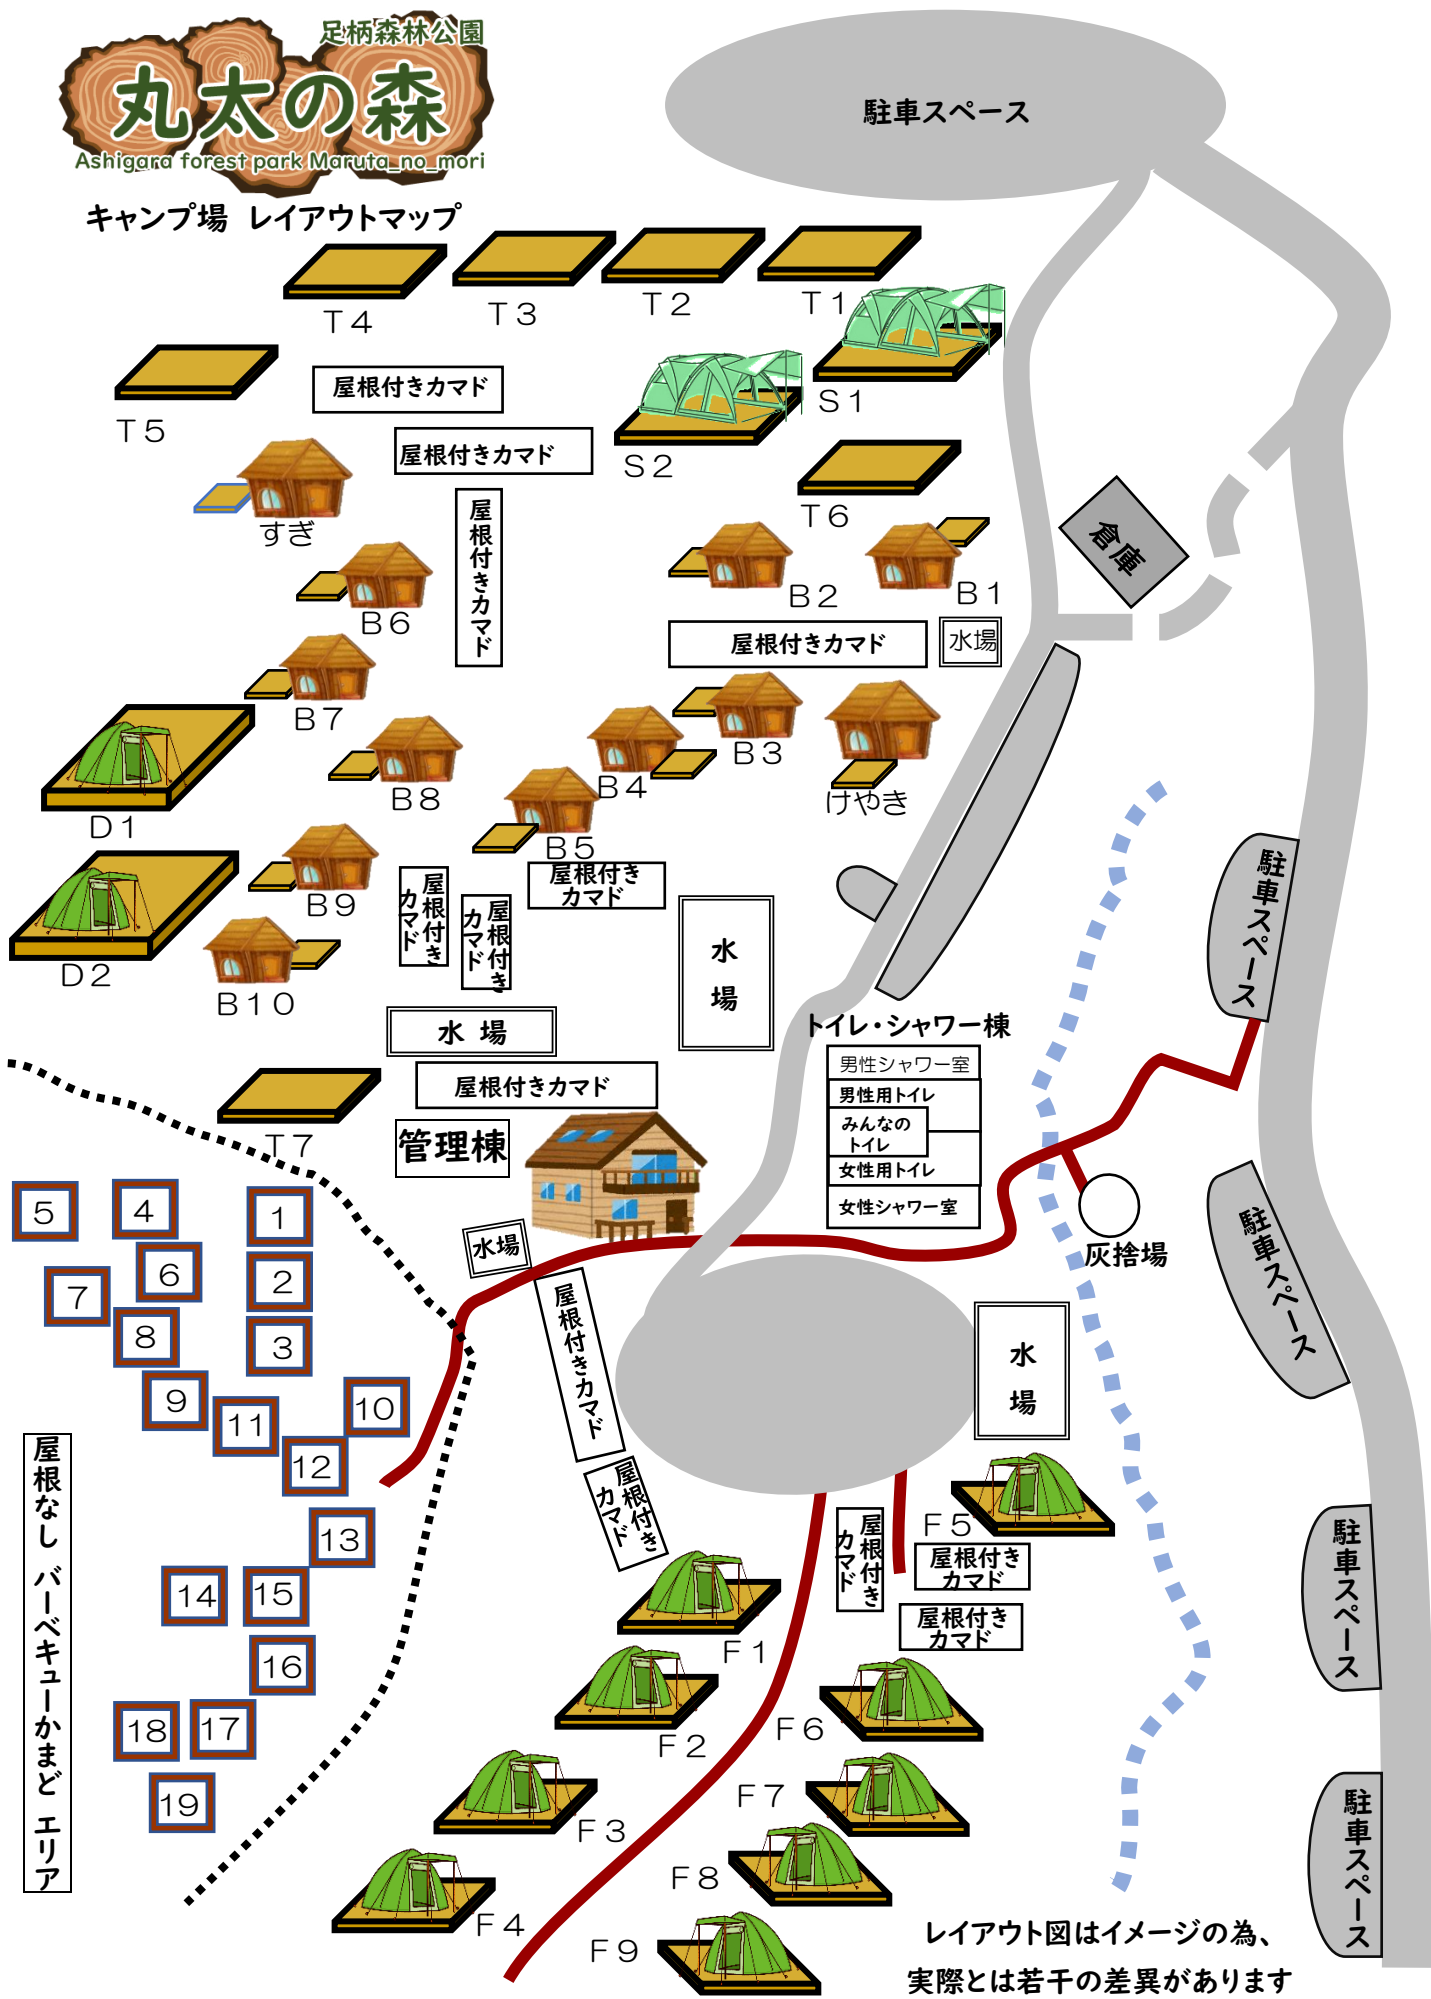

足柄森林公園  
丸太の森  
Ashigara forest park Maruta\_no\_mori

キャンプ場 レイアウトマップ

駐車スペース

T4

T3

T2

T1

屋根付きカマド

T5

屋根付きカマド

S2

S1

すぎ

屋根付きカマド

T6

B2

1

7

6

2

8

3

9

10

11

12

14

15

18

17

16

19